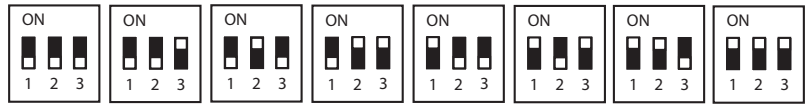

Dipswitch

mA	700	750	800	850	900	950	1000	1050
Im	78%	83%	89%	94%	100%	106%	111%	117%

Standard